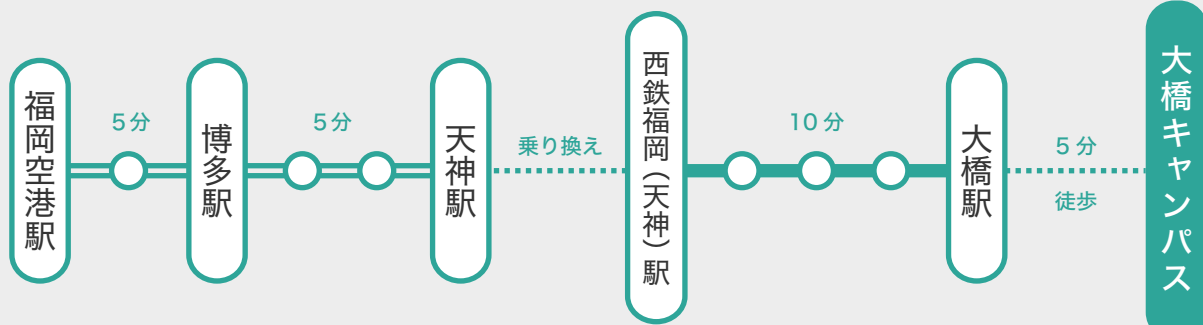

「大橋駅」下車

（特急は停車しません）

天神から

所要時間：約 15 分

「西鉄大牟田線」西鉄福岡（天神）駅
より普通・急行列車に乗車

「大橋駅」下車

（特急は停車しません）

路線図

市営地下鉄

西鉄大牟田線

キャンパス周辺 MAP